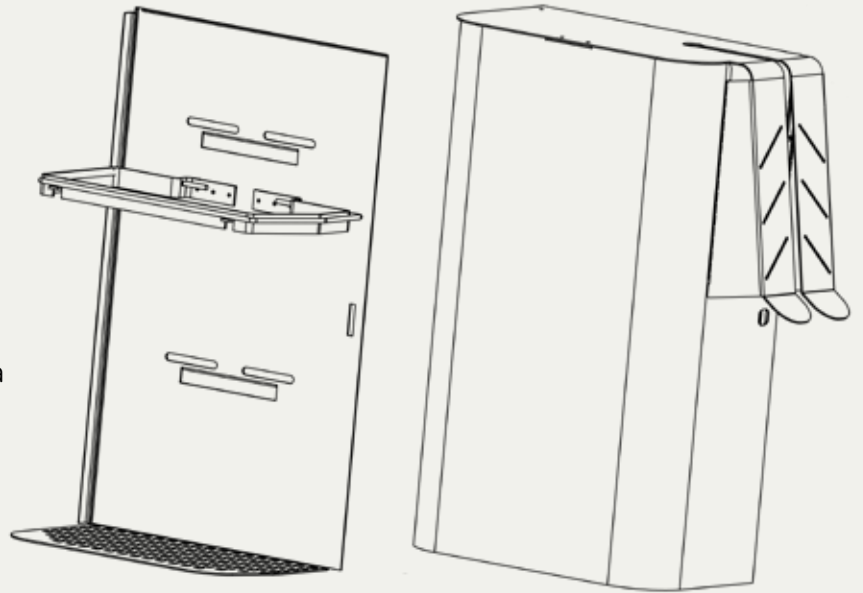

Suunniteltu erityisesti koirankakkapusseille

TiksCaniin voidaan sen ainutlaatuisen muotoilun takia laittaa vain koirankakkapusseja. Yksinkertaisella liikkeellä saat koirankakkapussin pudotettua yläosan uria pitkin.

Roskaaminen on yleistä

Jos kuljet tavallisen koirankakkasäiliön ohi, on tavallista, että sen sisältö on ulkona roskaamassa ympäristöä.

Linnut, rotat ja muut eläimet etsivät ruokaa ja tuloksena on, että vastuunsa kantavat koiranomistajat tekevät turhaa työtä.

Ratkaisu on yksinkertainen

TiksCanin ainutlaatuisen muotoilun takia täysin suljettuun säiliöön ei pääse mitään muuta kuin koirankakkapusseja. Tämä tarkoittaa, että roskat voidaan erotella ilman vaaraa, että koirakakka sekoittuu tölkkeihin, pulloihin tai muuhun, joka ehkä voidaan ottaa talteen. Tuloksena on puhtaampi lähiympäristö, vähemmän epämiellyttäviä hajuja ja vähemmän valituksia epäsiisteistä kansista.

Lisäksi vähennämme vesistöihin joutuvan muovin osuutta, kun kaikki koirankakkapussit pysyvät siellä, minne ne kuuluvatkin.

Älykkäät ratkaisut